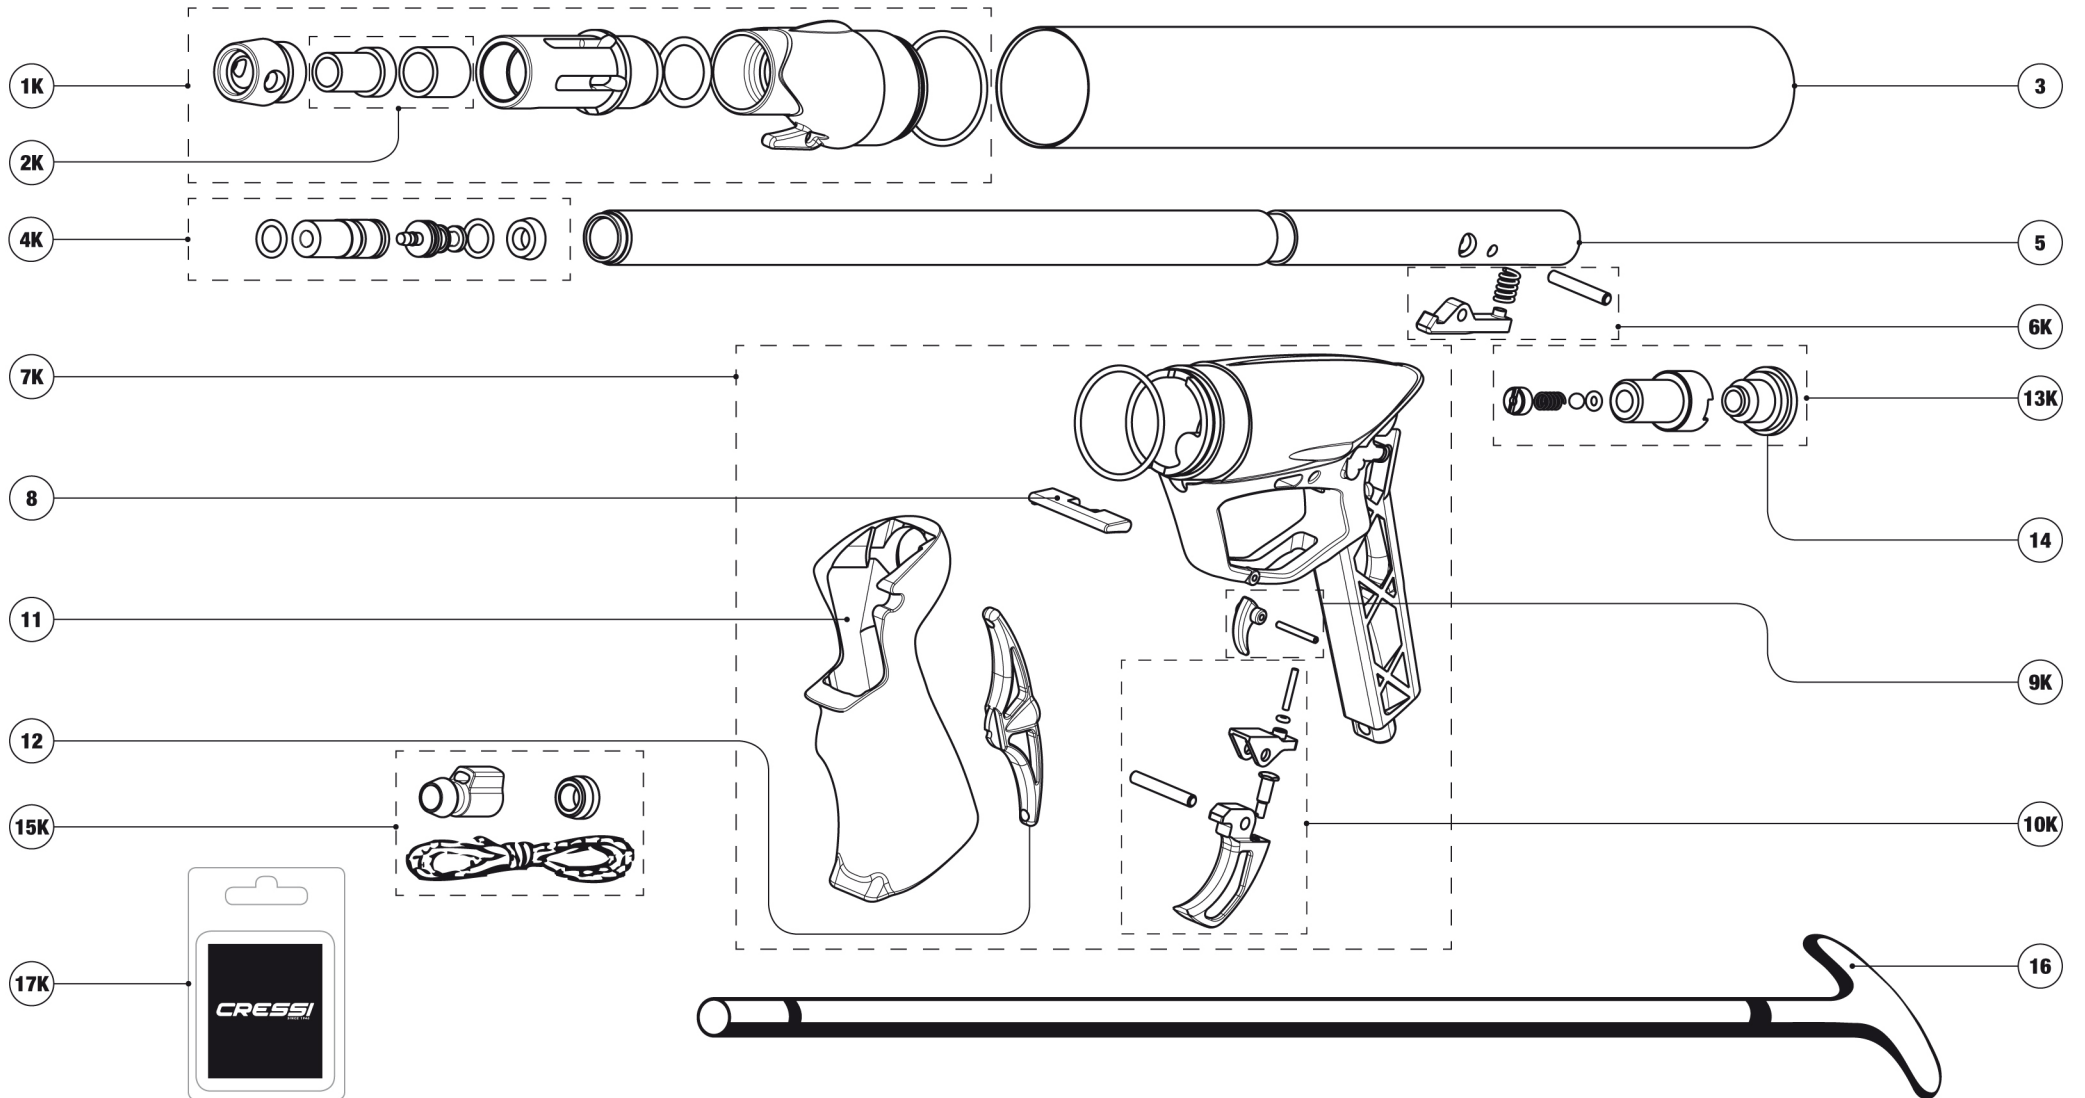

Spare Parts Catalog - Catalogo Ricambi - Ersatzteilkatalog - Catalogue des Pièces Détachées

SAETTA SENZA RIDUTTORE

Ref	Code	Spare Part Description	Descrizione Ricambi	Description des Pièces
1K	FZ370097	COMPLETE MUZZLE SAETTA	VOLATA COMPLETA SAETTA/RID	COMPLETE MUZZLE SAETTA
2K	FZ360004	COMPLETE SHOCK ABSORBER SAETTA	BOCCOLA AMMORTIZZO COMPLETA SAETTA/RID	AMORTISSEUR + BAGUE COMPLET
3	FZ370084	TANK SAETTA P/REDUCER 70	SERBATOIO SAETTA/RID 70	TUBE SAETTA A/VARIATEUR 70
3	FZ370085	TANK SAETTA/PR 55	SERBATOIO SAETTA/RID 55	TUBE SAETTA/AV 55
3	FZ370086	TANK SAETTA 40	SERBATOIO SAETTA 40	TUBE SAETTA 40
4K	FZ370096	COMPLETE PISTON SAETTA	PISTONE COMPLETO SAETTA	PISTON COMPLET SAETTA
5	FZ370090	BARREL SAETTA P/REDUCER 70	CANNA SAETTA/RID 70	CANON SAETTA A/VARIATEUR 70
5	FZ370091	BARREL SAETTA/PR 55	CANNA SAETTA/RID 55	CANON SAETTA/AV 55
5	FZ370092	BARREL SAETTA 40	CANNA SAETTA 40	CANON SAETTA 40
6K	FZ370093	COMPLETE CATCH HOOK SAETTA	DENTE AGGANCIO COMPLETO SAETTA/RID	DENT DE FIXATION COMPLET SAETTA
7K	FZ370099	COMPLETE HAND GRIP SAETTA	IMPUGNATURA COMPLETA SAETTA	POIGNEE COMPLETE SAETTA
8	FZ370078	SAFETY CATCH SAETTA	SICURA SAETTA	SECURITE SAETTA
9K	FZ370080	LINE KEEP SAETTA	SGANCIASAGOLA CON PERNO SAETTA	ACCROCHE FIL + AXE SAETTA
10K	FZ370094	COMPLETE TRIGGER MECHANISM SAETTA	GRUPPO GRILLETTO SAETTA	LIBÉRER MÉCANISME SAETTA COMPLET
11	FZ370074	GRIP PARTS SAETTA	GUANCETTA IMPUGNATURA SAETTA	POIGNEE DE CONFORT SAETTA
12	FZ370081	SHAFT LOADER SAETTA	CARICHINO SAETTA	CHARGEUR FLECHÈ SAETTA
13K	FZ370095	PRE-LOADING VALVE ASSEMBLY SAETTA	VALVOLA POSTERIORE COMPLETA SAETTA	VALVE POSTERIEURE COMPLET SAETTA
14	FZ370087	PRE-LOADING VALVE CAP SAETTA	TAPPO COPRIVALVOLA SAETTA	BOUCHON VALVE SAETTA
15K	FZ370079	COMPLETE LINE SLIDER SAETTA	CURSORE+ANELLO+SAGOLA ASTA SAETTA	KIT FIL + COULISSOT + RONDELLE SAETTA
16	FZ370073	PRECHARGE PUMP SAETTA	POMPA PRECARICA SAETTA	POMPE PRECHARGE SAETTA
17K	FZ370077	COMPLETE SET O-RINGS SAETTA	SERIE COMPLETA OR SAETTA/RID	KIT O'RING COMPLET SAETTA