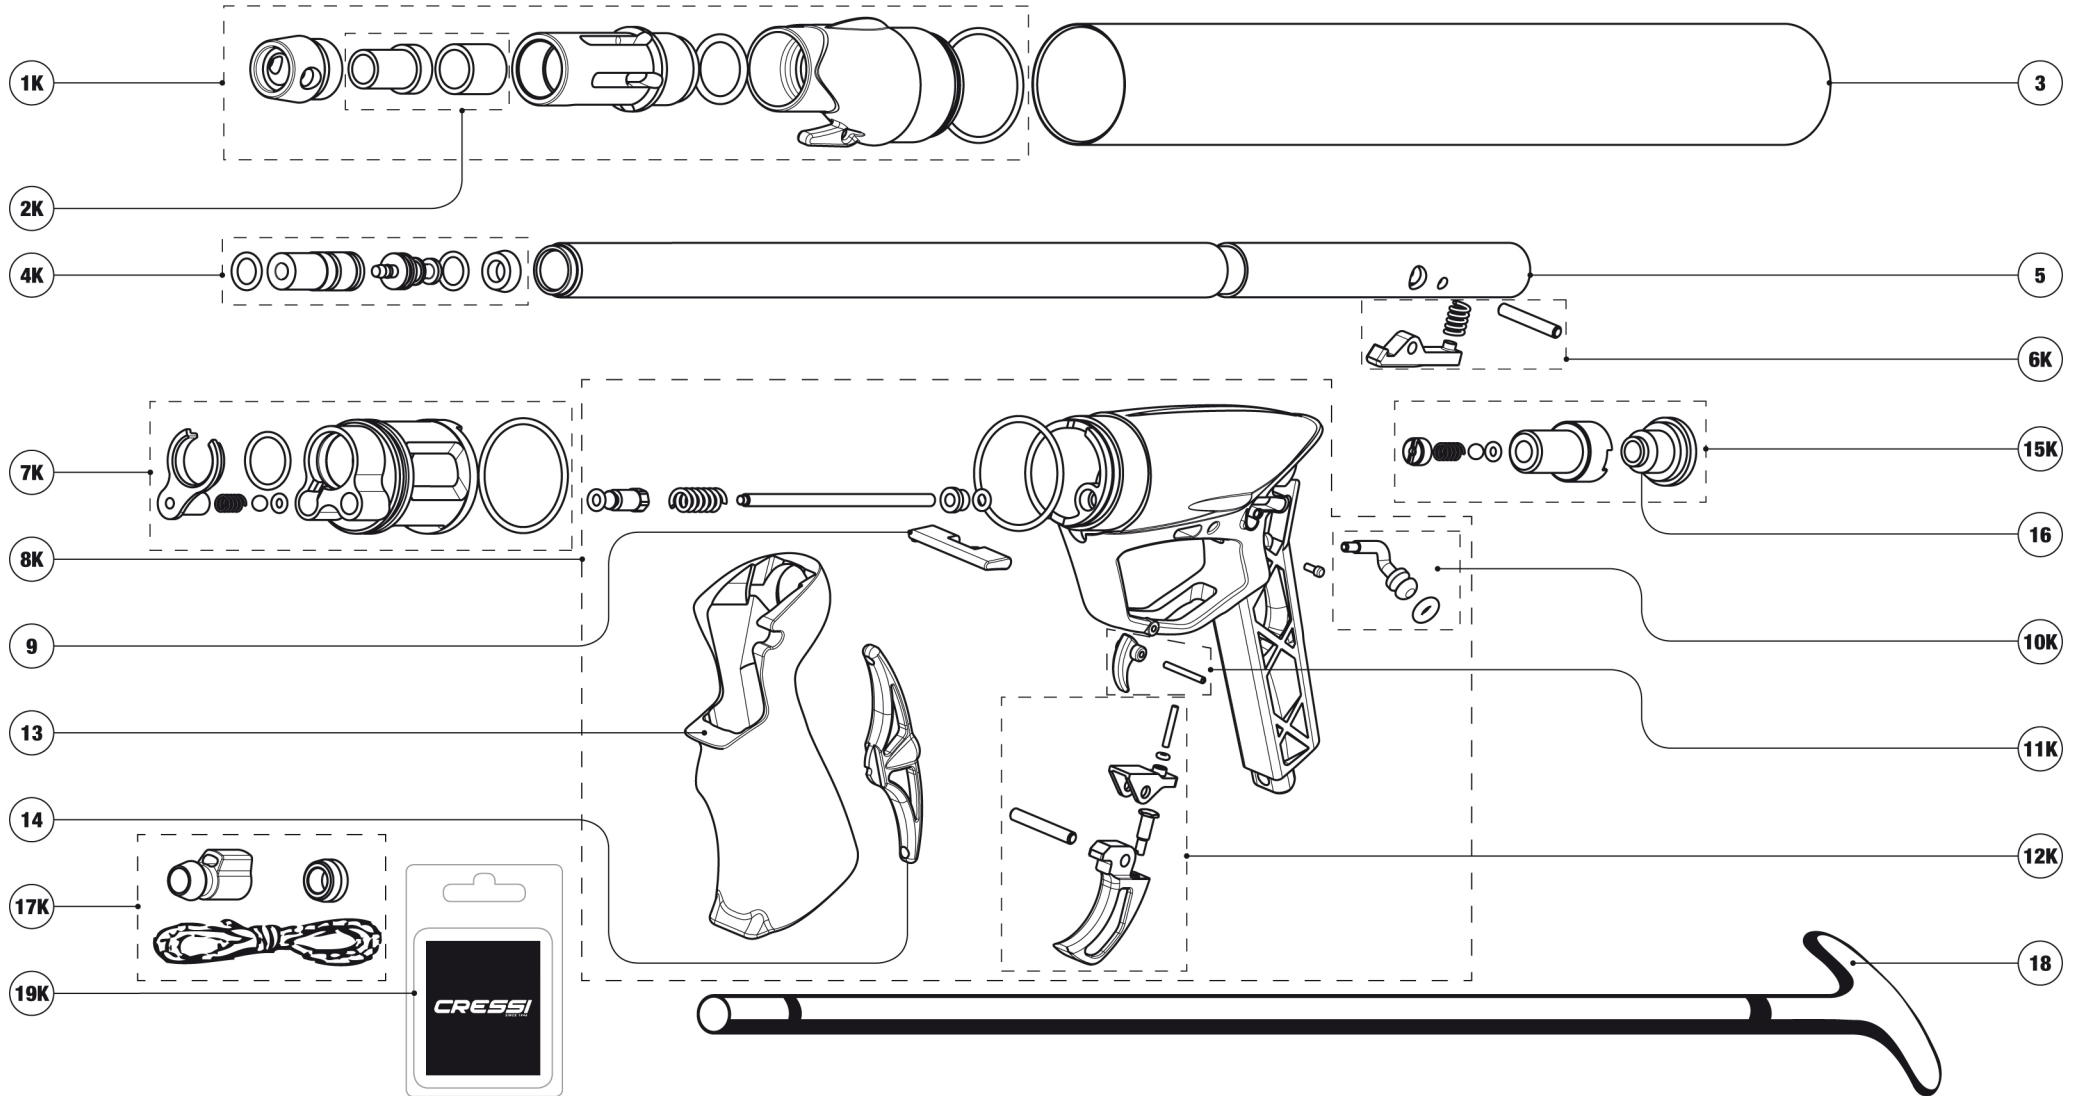

Spare Parts Catalog - Catalogo Ricambi - Ersatzteilkatalog - Catalogue des Pièces Détachées

SAETTA CON RIDUTTORE

Ref	Code	Spare Part Description	Descrizione Ricambi	Description des Pièces
1K	FZ370097	COMPLETE MUZZLE SAETTA	VOLATA COMPLETA SAETTA/RID	COMPLETE MUZZLE SAETTA
2K	FZ360004	COMPLETE SHOCK ABSORBER SAETTA	BOCCOLA AMMORTIZZO COMPLETA SAETTA/RID	AMORTISSEUR + BAGUE COMPLET
3	FZ370082	TANK SAETTA P/REDUCER 110	SERBATOIO SAETTA C/RID 110	TUBE SAETTA A/VARIATEUR 110
3	FZ370083	TANK SAETTA P/REDUCER 88	SERBATOIO SAETTA C/RID 88	TUBE SAETTA A/VARIATEUR 88
3	FZ370084	TANK SAETTA P/REDUCER 70	SERBATOIO SAETTA/RID 70	TUBE SAETTA A/VARIATEUR 70
3	FZ370085	TANK SAETTA/PR 55	SERBATOIO SAETTA/RID 55	TUBE SAETTA/AV 55
4K	FZ370096	COMPLETE PISTON SAETTA	PISTONE COMPLETO SAETTA/RID	PISTON COMPLET SAETTA
5	FZ370088	BARREL SAETTA P/REDUCER 110	CANNA SAETTA C/RID 110	CANON SAETTA A/VARIATEUR 110
5	FZ370089	BARREL SAETTA P/REDUCER 88	CANNA SAETTA C/RID 88	CANON SAETTA A/VARIATEUR 88
5	FZ370090	BARREL SAETTA P/REDUCER 70	CANNA SAETTA/RID 70	CANON SAETTA A/VARIATEUR 70
5	FZ370091	BARREL SAETTA/PR 55	CANNA SAETTA/RID 55	CANON SAETTA/AV 55
6K	FZ370093	COMPLETE CATCH HOOK SAETTA	DENTE AGGANCIAMENTO COMPLETO SAETTA/RID	DENT DE FIXATION COMPLET SAETTA
7K	FZ370076	COMPLETE P/REDUCER SAETTA	RIDUTTORE COMPLETO SAETTA C/RID	VARIATEUR COMPLET SAETTA
8K	FZ370098	COMPLETE HAND GRIP SAETTA P/REDUCER	IMPUGNATURA COMPLETA SAETTA C/RID	POIGNEE COMPLETE SAETTA A/VARIATEUR
9	FZ370078	SAFETY CATCH SAETTA	SICURA SAETTA/RID	SECURITE SAETTA
10K	FZ370075	LEVER P/REDUCER SAETTA	LEVETTA RIDUTTORE SAETTA C/RID	LEVIER VARIATEUR SAETTA
11K	FZ370080	LINE KEEP SAETTA	SGANCIASAGOLA CON PERNO SAETTA/RID	ACCROCHE FIL + AXE SAETTA
12K	FZ370094	COMPLETE TRIGGER MECHANISM SAETTA	GRUPPO GRILLETTO SAETTA/RID	LIBÉRER MÉCANISME SAETTA COMPLET
13	FZ370074	GRIP PARTS SAETTA	GUANCETTA IMPUGNATURA SAETTA/RID	POIGNEE DE CONFORT SAETTA
14	FZ370081	SHAFT LOADER SAETTA	CARICHINO SAETTA/RID	CHARGEUR FLECHÈ SAETTA
15K	FZ370095	PRE-LOADING VALVE ASSEMBLY SAETTA	VALVOLA POSTERIORE COMPLETA SAETTA/RID	VALVE POSTERIEURE COMPLET SAETTA
16	FZ370087	PRE-LOADING VALVE CAP SAETTA	TAPPO COPRIVALVOLA SAETTA/RID	BOUCHON VALVE SAETTA
17K	FZ370079	COMPLETE LINE SLIDER SAETTA	CURSORE+ANELLO+SAGOLA ASTA SAETTA/RID	KIT FIL + COULISSOT + RONDELLE SAETTA
18	FZ370073	PRECHARGE PUMP SAETTA	POMPA PRECARICA SAETTA/RID	POMPE PRECHARGE SAETTA
19K	FZ370077	COMPLETE SET O-RINGS SAETTA	SERIE COMPLETA OR SAETTA/RID	KIT O'RING COMPLET SAETTA